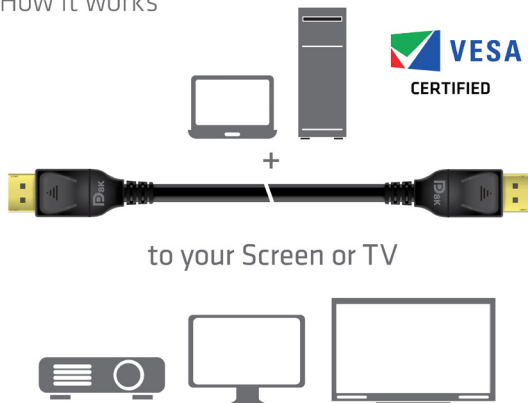

Cable DisplayPort™ 1.4 HBR3 8K60Hz o 4K120Hz

M/M 5 m / 16,40 pies

Nombre del producto:

DisplayPort™ 1.4 HBR3 8K60Hz o 4K120Hz Cable M/M 5m / 16.40ft

Serie del producto: CAC-1061

Código del producto: Cable

Código EAN: 8719214471170

Código UPC: 8719214471170

Descripción:

El cable Club 3D CAC-1061 DisplayPort™ 1.4 HBR3 8K60Hz o 4K120Hz permite la conexión de su PC o portátil (para juegos) compatible con DisplayPort™ a un monitor de resolución (ultra) alto u otro dispositivo compatible con DisplayPort™. DisplayPort™ 1.4 agrega soporte para Display Stream Compression 1.2 (DSC), corrección de errores de reenvío y extiende el número máximo de canales de audio en línea a 32. Cuenta con conectores DisplayPort™ de bloqueo que brindan una conexión segura y confiable. Simplemente presione el botón de cierre de un toque incorporado para desbloquear el conector. La funda suave UltraFlex protege el cable de dobleces y daños por deformación.

Características:

- Totalmente compatible con DisplayPort™ 1.4, HBR3, 32.4Gbps, 28AWG
- Chapado en oro
- Soporte para Display Stream Compression (DSC) 1.2
- Soporte para corrección de errores hacia adelante
- Soporte para hasta 32 canales de audio en línea
- Compatible con versiones anteriores de estándares DisplayPort más antiguos
- Soporta resoluciones de hasta 8K60Hz o 4K120Hz
- Certificado Vesa

How it works

Utilice uno de nuestros cables de extensión / adaptador para conectarse a sus dispositivos: En caso de que necesite asistencia para elegir el cable correcto, visite nuestra página web www.club-3d.com o no dude en enviarnos un correo electrónico a support@club-3d.com y será un placer ayudarle.