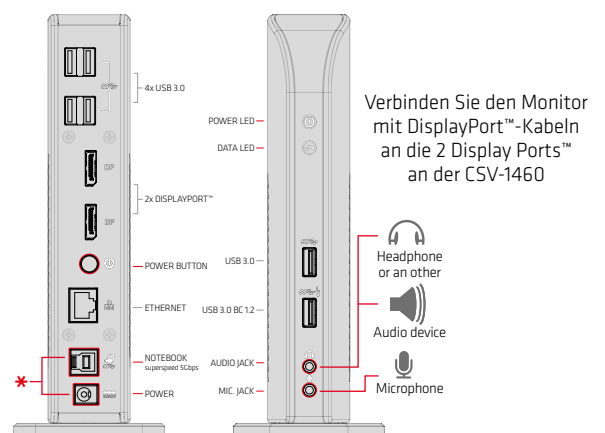

Einrichtung für Audio

3,5 mm Klinke für Kopfhörer und
3,5 mm Klinke für Mikrofon

* Vergewissern Sie sich, dass das USB-A-/USB-C-auf-USB-B-Kabel mit Ihrem PC/Laptop/Gerät verbunden ist. Und dass der Netzadapter richtig installiert ist. Prüfen Sie, ob der Netzschalter auf Ein oder Aus steht. HINWEIS: Einige externe Geräte benötigen möglicherweise eine Treiberinstallation oder Treiberaktualisierung. Verwenden Sie immer die neuesten Treiber! Warnung - Sichere Verwendung: Nur in einer Höhe von 2000m und darunter zu verwenden!