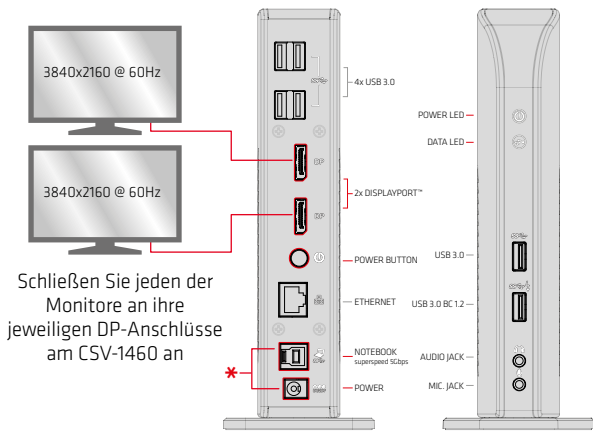

## USB 3.2 Gen 1 Dual Display 4K60Hz Docking Station

Die Club3D USB 3.2 Gen 1 Dual Display 4K 60Hz Docking Station wurde entwickelt, um alle Ihre Konnektivitätsanforderungen zu erfüllen. Sie bietet nicht weniger als 6 USB 3.0 Ports, Kopfhöreranschluss, Mikrofonanschluss, Gigabit Ethernet Port und 2 x DisplayPort™-Ausgänge. Es reduziert den Kabelsalat und fügt Daten- und Display Anschlussmöglichkeiten für Ihren Laptop oder Ihr Ultrabook über einen einzigen USB 3.2 Gen 1-Anschluss.

## Setup für bis zu zwei Bildschirme

Unterstützt 2 externe Monitore über DisplayPort™  
Max. Auflösung für Dual Screen: **3840x2160 @ 60Hz**

## Einrichtung für einen Bildschirm

Unterstützt 1 x externen Monitor über DisplayPort™  
Max. Auflösung für Einzelbildschirm: **5120x2880 @ 60Hz**

## Einrichtung für Daten und externe Geräte

5 x USB 3.2 Gen 1-Anschlüsse  
1 x USB 3.2 Gen-Anschluss mit BC 1.2-Ladung