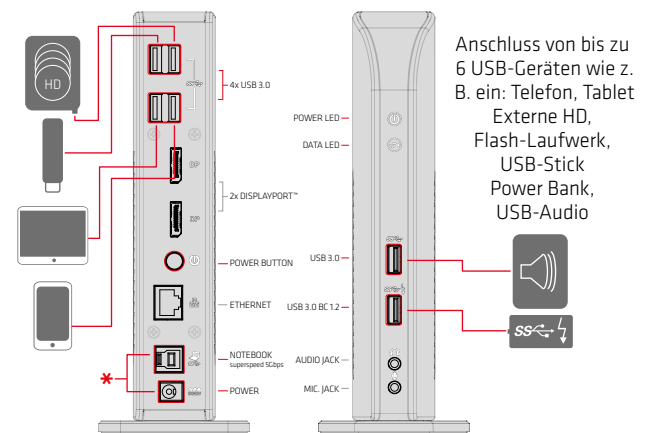

## USB 3.2 Gen 1 Dual Display 4K60Hz Docking Station

Die Club3D USB 3.2 Gen 1 Dual Display 4K 60Hz Docking Station wurde entwickelt, um alle Ihre Konnektivitätsanforderungen zu erfüllen. Sie bietet nicht weniger als 6 USB 3.0 Ports, Kopfhöreranschluss, Mikrofonanschluss, Gigabit Ethernet Port und 2 x DisplayPort™-Ausgänge. Es reduziert den Kabelsalat und fügt Daten- und Display Anschlussmöglichkeiten für Ihren Laptop oder Ihr Ultrabook über einen einzigen USB 3.2 Gen 1-Anschluss.

## Einrichtung für einen Bildschirm

Unterstützt 1 x externen Monitor über DisplayPort™  
Max. Auflösung für Einzelbildschirm: **5120x2880 @ 60Hz**

## Setup für Netzwerkanschluss

Unterstützt Gigabit Ethernet

## Einrichtung für Daten und externe Geräte

5 x USB 3.2 Gen 1-Anschlüsse  
1 x USB 3.2 Gen-Anschluss mit BC 1.2-Ladung