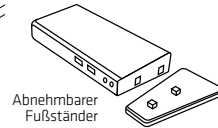

## USB 3.2 Gen 1 Dual Display 4K60Hz Docking Station

Die Club3D USB 3.2 Gen 1 Dual Display 4K 60Hz Docking Station wurde entwickelt, um alle Ihre Konnektivitätsanforderungen zu erfüllen. Sie bietet nicht weniger als 6 USB 3.0 Ports, Kopfhöreranschluss, Mikrofonanschluss, Gigabit Ethernet Port und 2 x DisplayPort™-Ausgänge. Es reduziert den Kabelsalat und fügt Daten- und Display Anschlussmöglichkeiten für Ihren Laptop oder Ihr Ultrabook über einen einzigen USB 3.2 Gen 1-Anschluss.