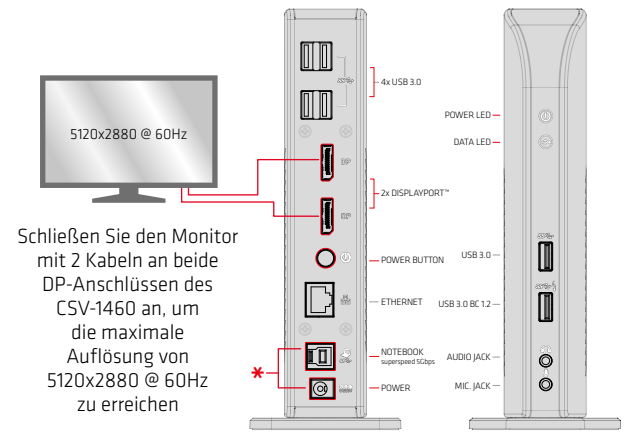

## USB 3.2 Gen 1 Dual Display 4K60Hz Docking Station

Die Club3D USB 3.2 Gen 1 Dual Display 4K 60Hz Docking Station wurde entwickelt, um alle Ihre Konnektivitätsanforderungen zu erfüllen. Sie bietet nicht weniger als 6 USB 3.0 Ports, Kopfhöreranschluss, Mikrofonanschluss, Gigabit Ethernet Port und 2 x DisplayPort™-Ausgänge. Es reduziert den Kabelsalat und fügt Daten- und Display Anschlussmöglichkeiten für Ihren Laptop oder Ihr Ultrabook über einen einzigen USB 3.2 Gen 1-Anschluss.

## Setup für bis zu zwei Bildschirme

Unterstützt 2 externe Monitore über DisplayPort™  
Max. Auflösung für Dual Screen: **3840x2160 @ 60Hz**

## Einrichtung für einen Bildschirm

Unterstützt 1 x externen Monitor über DisplayPort™  
Max. Auflösung für Einzelbildschirm: **5120x2880 @ 60Hz**