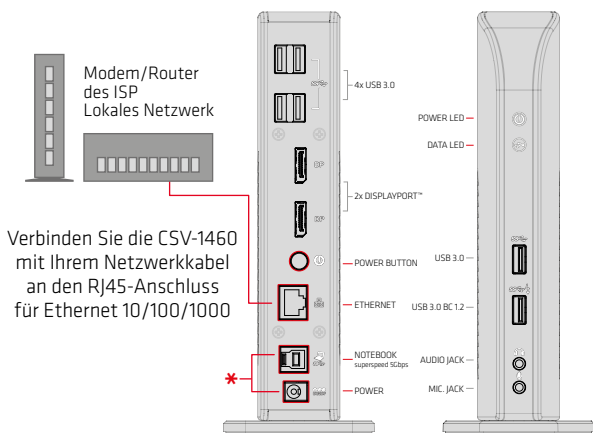

## USB 3.2 Gen 1 Dual Display 4K60Hz Docking Station

Die Club3D USB 3.2 Gen 1 Dual Display 4K 60Hz Docking Station wurde entwickelt, um alle Ihre Konnektivitätsanforderungen zu erfüllen. Sie bietet nicht weniger als 6 USB 3.0 Ports, Kopfhöreranschluss, Mikrofonanschluss, Gigabit Ethernet Port und 2 x DisplayPort™-Ausgänge. Es reduziert den Kabelsalat und fügt Daten- und Display Anschlussmöglichkeiten für Ihren Laptop oder Ihr Ultrabook über einen einzigen USB 3.2 Gen 1-Anschluss.

## Setup für bis zu zwei Bildschirme

Unterstützt 2 externe Monitore über DisplayPort™  
Max. Auflösung für Dual Screen: **3840x2160 @ 60Hz**

## Einrichtung für einen Bildschirm

Unterstützt 1 x externen Monitor über DisplayPort™  
Max. Auflösung für Einzelbildschirm: **5120x2880 @ 60Hz**

## Setup für Netzwerkanschluss

Unterstützt Gigabit Ethernet