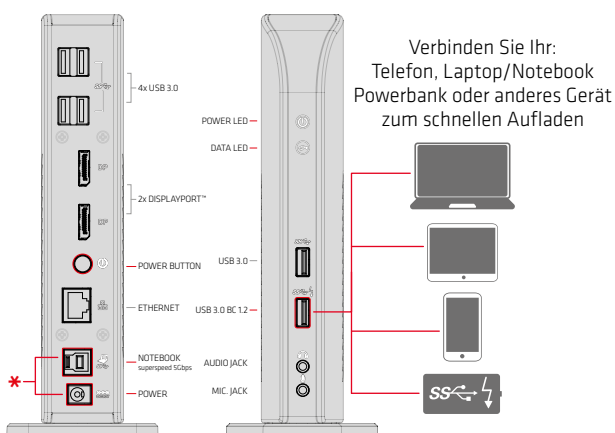

Setup für Laden/Extra-Power

USB 3.2 Gen 1 Downstream-Anschluss BC 1.2 Schnellladung