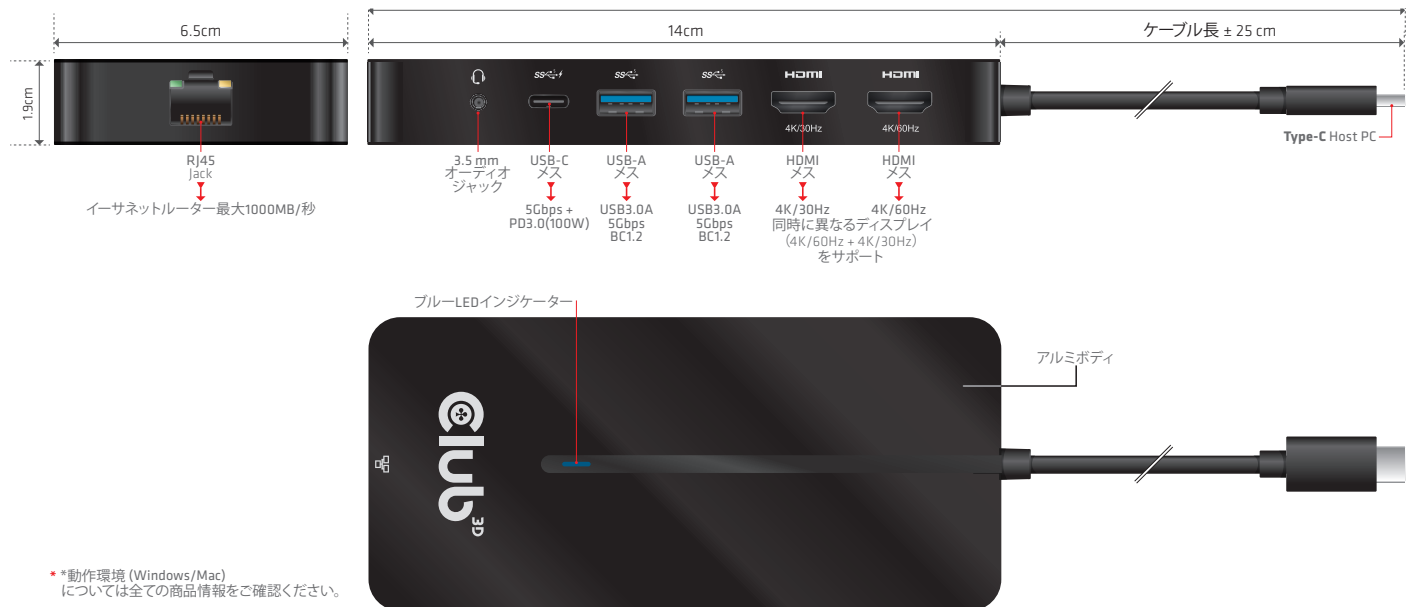

# CSV-1595 クイック・インストールガイド

USB Gen1 Type-C 7-in-1 hub with 2x HDMI™, 2x USB Gen1 Type-A, 1x RJ45, 1x 3.5mm Audio, 1x USB Gen1 Type-C 100W Female port

この度はCSV-1595製品をご購入いただき誠にありがとうございます。  
開封されましたら、全て揃っているか、ダメージがないかどうかを必ずご確認ください。もし不足品やダメージのある部品等ございましたら、すぐに購入店までお問い合わせください。

## 内容物:

- CSV-1595
- クイック・インストールガイド

弊社 ([www.club-3d.com](http://www.club-3d.com)) CSV-1595の商品ページから必ずドライバをインストールしてください。  
ご使用前には、モニターが解像度の条件を満たしているかご確認ください。

Club 3D CSV-1595 USB Gen1 タイプC 7-in-1 hub 2x HDMI™, 2x USB Gen1 タイプA, 1x RJ45, 1x 3.5mm オーディオ, 1x USB Gen1 タイプC 100W メスポートは、非常に進化した効率的なソリューションを提供し、1つのUSB Gen1 タイプC ポートを複数ポートへ拡張することができます。  
最大4K@30Hz および HDMI 最大4K@60Hzをサポートします。Mac OSXはドライバのインストールが必要です。

## インターフェイス:

- 入力:**
- USB Gen1 タイプCオス(ホストに接続)
- 出力:**
- 2x HDMI™ メス
  - 2x USB Gen1 タイプA メス
  - 1x RJ45
  - 1x 3.5mm ジャック オーディオ
  - 1x USB Gen1 タイプC メス