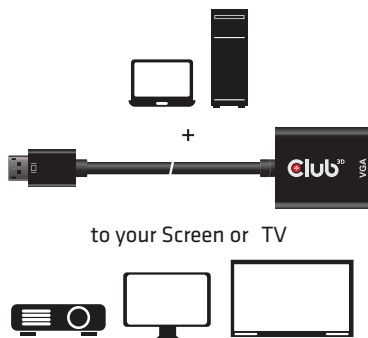

Código UPC: 841615101764

Descripción:

El Club 3D CAC-2013 es un convertidor de señal DisplayPort™ a VGA activo. Le permite conectar sus televisores, monitores o proyectores VGA analógicos a su computadora de escritorio o portátil con salida DisplayPort™. El adaptador ofrece una funcionalidad plug and play sin problemas, por lo que no es necesaria la instalación del controlador y funciona con la salida DisplayPort™. La interfaz DisplayPort™ en el adaptador consta de dos carriles principales para datos DP, canal AUX, señal HPD y alimentación. La salida VGA cumple con el estándar VSIS y admite tiempos de hasta WUXGA RB. Admite resoluciones de hasta WUXGA 1920x1200p @ 60Hz. El adaptador funciona con las soluciones graficas de AMD, Nvidia e Intel.

How it works

Soporte de sistema operativo:

- Microsoft Windows
- Apple OS X

En el paquete:

- Adaptador activo Club 3D CAC-2013 DisplayPort™ a VGA activo

Entrada:

- DisplayPort™ Macho

Salida: