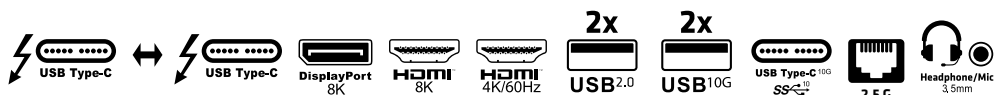

w e connect
Copyright © 2024, Club 3D B.V. www.club-3d.com