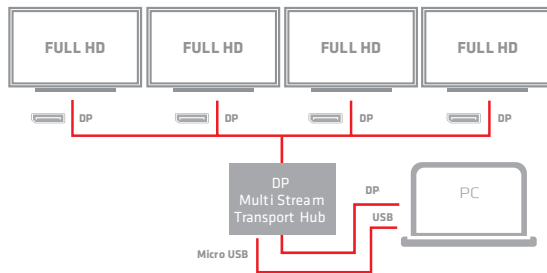

Multi-Stream-Transport (MST) -Hub DisplayPort™ 1.2 Quad-Monitor Stromversorgung über USB

Use up to
4x Full HD Monitors
from a single DisplayPort™ 1.2 output

Produktname

Multi-Stream-Transport (MST) -Hub DisplayPort™ 1.2
Quad-Monitor, Stromversorgung über USB

Beschreibung:

Die Club3D SenseVision MST Hubs nutzen Multi Stream Transport, eine einzigartige DisplayPort™ 1.2 Funktion, mit der mehrere unabhängige, unkomprimierte Anzeige- und Audioströme über ein einziges Kabel transportiert werden können, um geschützte Inhalte und leistungsstarke Anwendungen wie 3D-Spiele zu unterstützen. Dies ermöglicht die Verwendung mehrerer Monitore, die über die MST-Hub-Konfiguration verbunden sind. Die Club3D MST Hubs können diese Videostreams an die angeschlossenen Bildschirme verteilen.

Die Club3D MST-Hubs erhöhen nicht die Bandbreite der DisplayPort™ 1.2-Ausgänge, sondern ermöglichen eine optimale Nutzung. Der CSV-6400 ist Plug & Play und benötigt keine Treiberinstallation.

Hinweis: Bei Verwendung einer DisplayPort™ 1.1-Grafikkarte fungiert der MST-Hub als Splitter und spiegelt automatisch Ihre Video Quelle über alle Anzeigen hinweg. Auflösungsbeschränkungen gelten.

In der Verpackung:

- Multi-Stream-Transport (MST) -Hub DisplayPort™ 1.2 Quad-Monitor, Stromversorgung über USB
- USB auf Micro USB Kabel für Strom
- Schnellinstallationsanleitung

Eingang:

- USB 3.0 Typ-C Stecker
- Micro USB Buchse für Strom