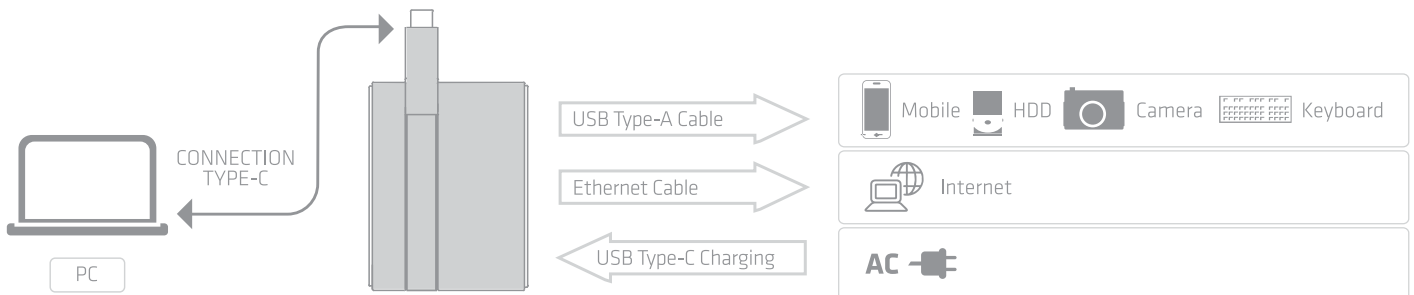

Weitere info:

- Kartongröße: 135 x135 x 45 mm
- Produktgröße: 78 x 60 x 19 mm|
- Konnektor: 55 mm
- Gewicht: 51gr.

Disclaimer:
While we endeavor to provide the most accurate, up-to-date information available, the content on this document may be out of date or include omissions, inaccuracies or other errors. Therefore Club 3D does not accept any rights claimed on the content of this document. Please refer to a full overview of our Legacy Terms and Conditions on www.club-3d.com. All other brand names are trademarks or registered trademarks and are the property of their respective owners. All content is subject to change without prior notice.