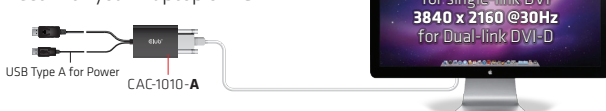

Otra información:

- Tamaño de la caja: 14,5 x 14,5 x 4,5 cm / 5,51 x 5,51 x 1,57"
- Tamaño del adaptador: 1.4 x 6.1 x 8.2 cm / 0.39 x 2.6 x 3.22"
- Longitud del cable: aprox. 60 cm / 23,62"
- Peso del dispositivo: 109gr. / 3.84 oz.
- Peso de la caja: 64 gr. / 2.26oz.
- Peso total: 173 gr. 6.1oz.
- Cumple con los requisitos de ROHS, FCC y CE EMI

Connect with your: Laptop or PC